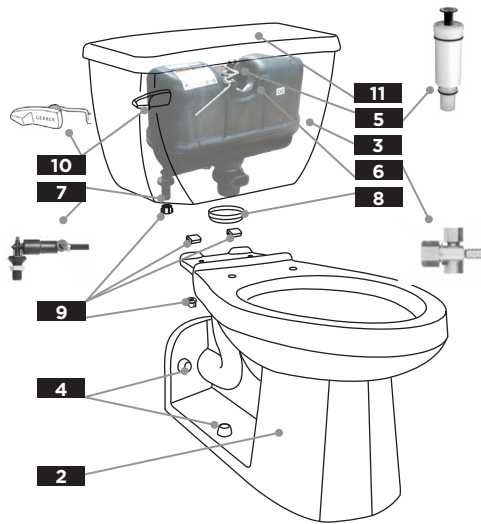

21-300 BACK OUTLET SERIES  
**ULTRA FLUSH**<sup>™</sup> (1.6GPF/6LPF)

Illustrated Parts List / Liste de pièces illustrée / Lista ilustrada de partes

SLOAN  
**FLUSHMATE**

4-1/4" VERT // VERTICALE 4 1/4 PO // 4-1/4" VERT

4-1/4" Vert // verticale 4 1/4 po // 4-1/4" vert

1	2	3	4	5	6	7	8	9	10	11
<b>COMBINATION</b> <i>Combinaison</i> <i>Combinación</i>	<b>BOWL</b> <i>Cuvette</i> <i>Taza</i>	<b>TANK</b> <i>Reservoir</i> <i>Tanque</i>	<b>PLASTIC BOLT CAPS</b> <i>Chapeau de boulons en plastique</i> <i>Casquete plástico para tornillo</i>	<b>CARTRIDGE ASSEMBLY</b> <i>L'ensemble de cartouche</i> <i>conjunto de cartucho</i>	<b>UPPER SUPPLY</b> <i>Alimentation supérieure</i> <i>Alta Suministro</i>	<b>LOWER SUPPLY</b> <i>Alimentation inférieure</i> <i>Bajo Suministro</i>	<b>TANK TO BOWL GASKET</b> <i>Réservoir à joint d'étanchéité de la cuve</i> <i>tanque para junta del contenedor</i>	<b>TANK TO BOWL ASSEMBLY KIT</b> <i>Trousse de montage de réservoir sur la cuvette</i> <i>Kit para instalación de depósito en taza</i>	<b>TANK LEVER</b> <i>Matériel du réservoir</i> <i>Palanca del tanque</i>	<b>TANK COVER</b> <i>Couvercle du réservoir</i> <i>Tapa del tanque</i>
21-325 <sup>†</sup>	21-375 <sup>†</sup>	28-380 <sup>†</sup>	99-287 <sup>†</sup>	99-403	99-408	99-409	99-591	99-539*	99-571-KT	28-799 <sup>†</sup>
<b>Right Hand Tank Option</b> <i>Réservoir avec levier à droit</i> <i>Tanque con palanca derecha</i>		28-380-97 <sup>†</sup>							99-571-RH-KT	
<b>Tank (w/ lid lock)</b> <i>Réservoir avec verrou de couvercle</i> <i>Depósito con cerradura de la puerta del maletero</i>		28-380-LL <sup>†</sup>							99-571-KT	
<b>Tank (w/ lid lock, RH Lever)</b> <i>Réservoir w / couvercle de verrou , à levier RH</i> <i>Tanque w / tapa de bloqueo , RH Palanca</i>		28-380-97-LL <sup>†</sup>							99-571-RH-KT	