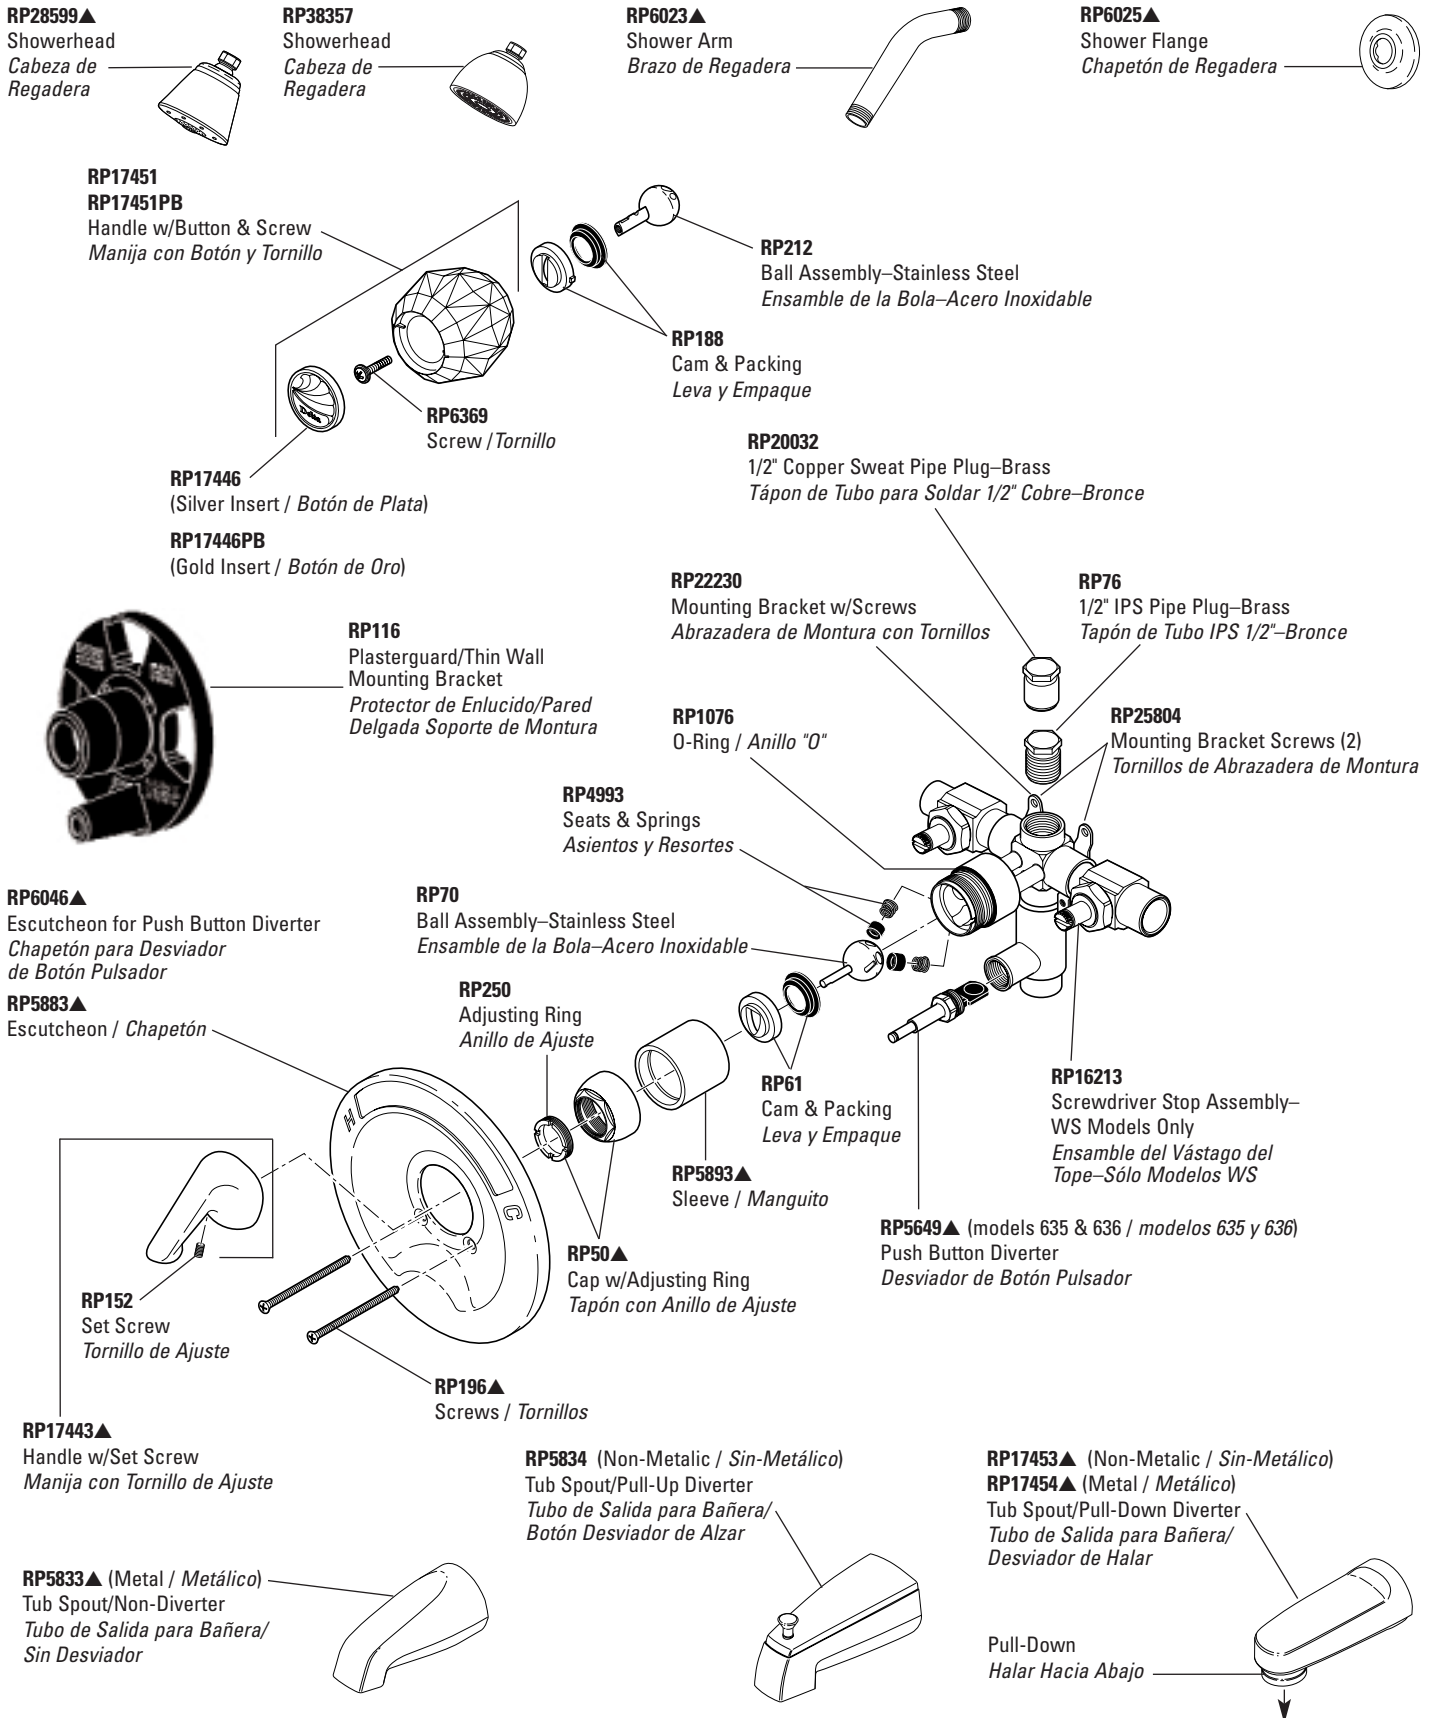

Single Handle Bath Valves

Válvulas de Una Manija (Maneral) para Bañeras

Classic Series Models/Modelos 601, 602, 606*, 611*, 612, 621, 622, 635, 636, 641 & 642 Series

TUB/SHOWER