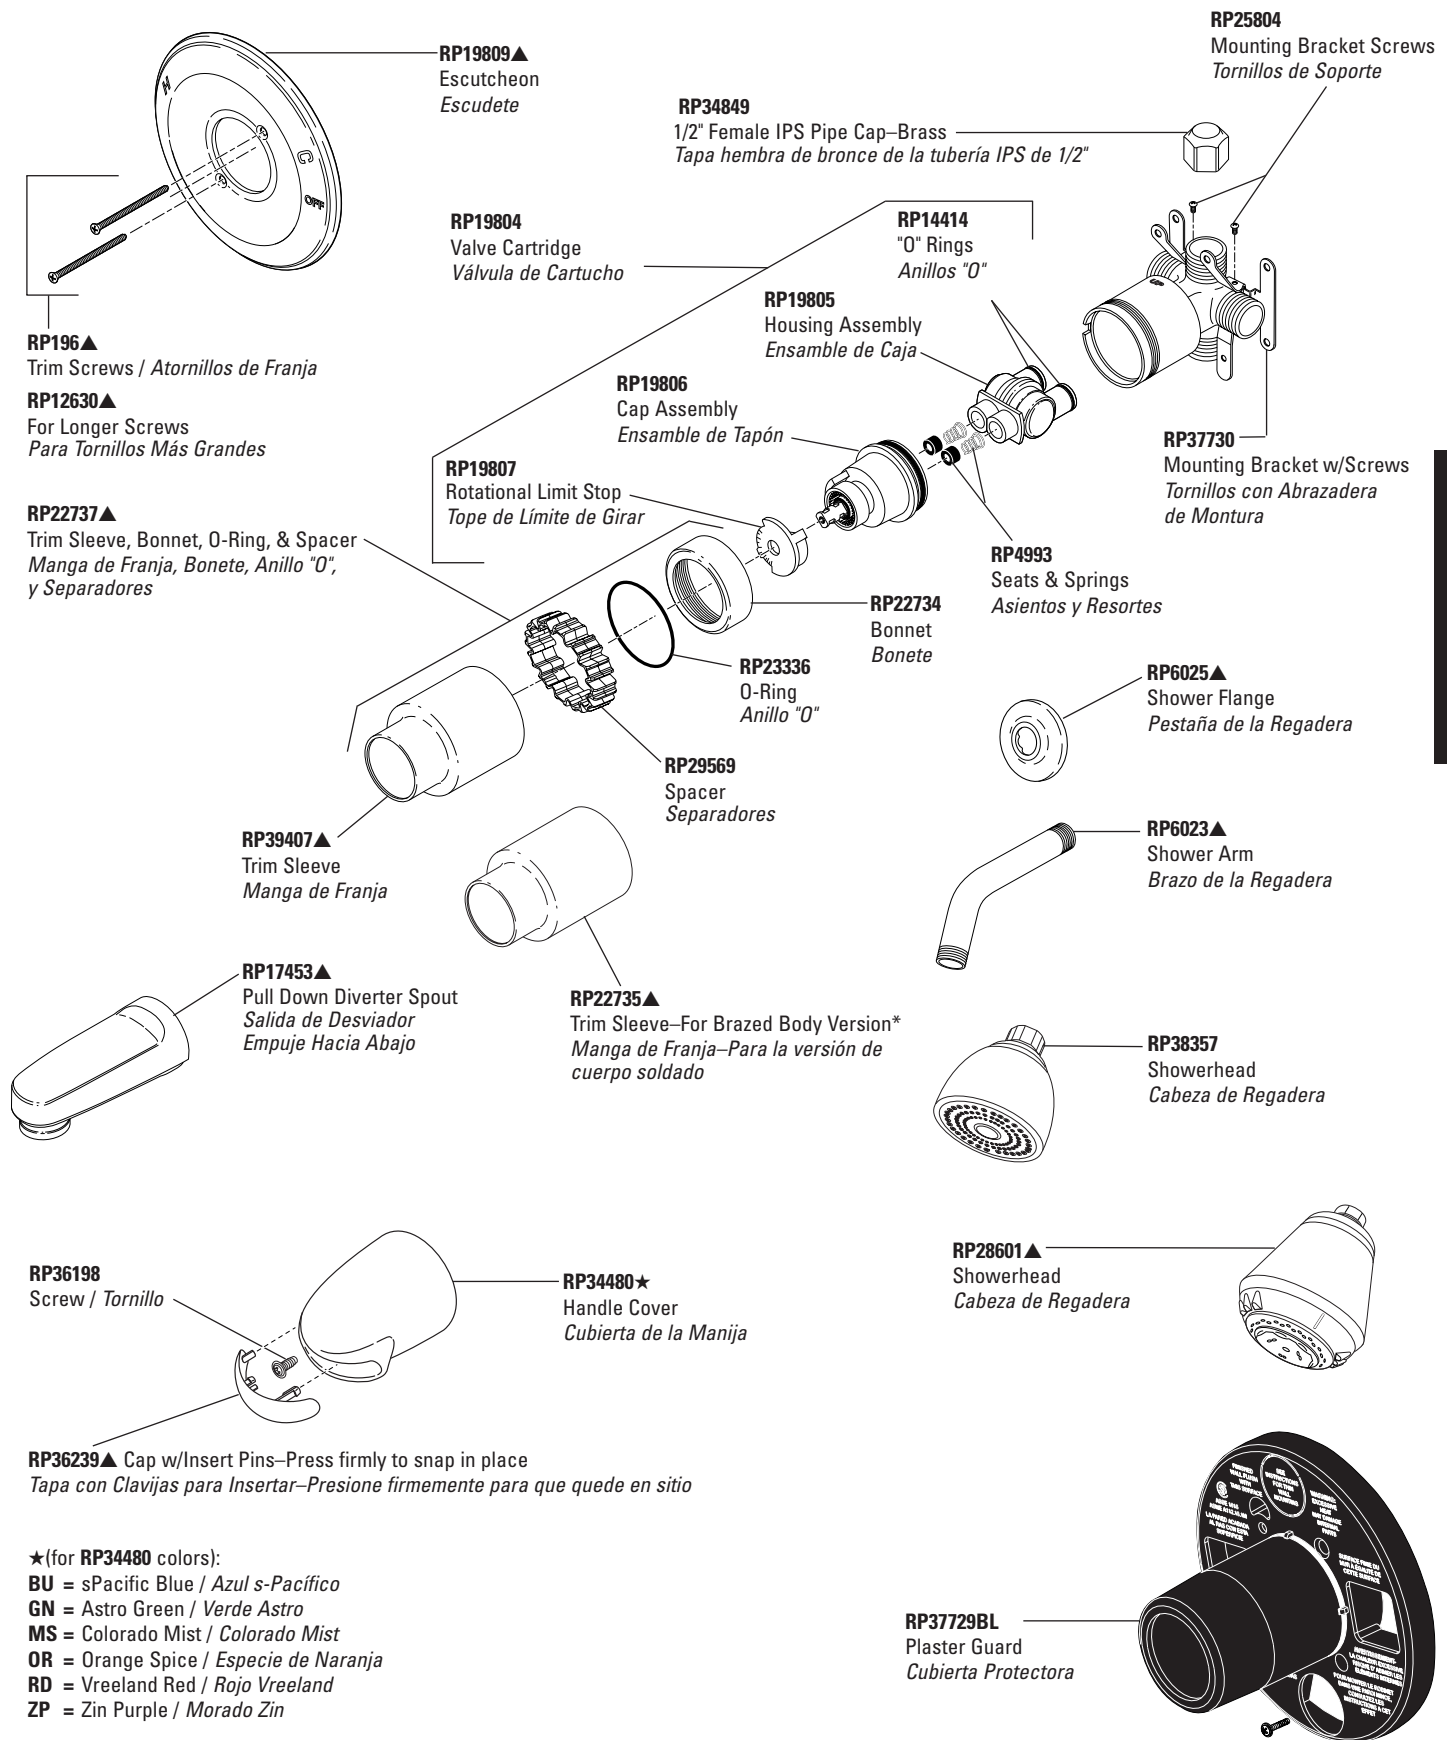

Single Handle Monitor® Bath Valves

Válvulas de Bañeras Monitor® de Manija Sencilla

e-Flow® Series Models/Modelos 1427 & 1447 Series

- ★(for **RP34480** colors):
- BU** = sPacific Blue / Azul s-Pacífico
 - GN** = Astro Green / Verde Astro
 - MS** = Colorado Mist / Colorado Mist
 - OR** = Orange Spice / Especie de Naranja
 - RD** = Vreeland Red / Rojo Vreeland
 - ZP** = Zin Purple / Morado Zin

*For models manufactured before January 2003 / Para modelos fabricados antes de Enero 2003

▲Specify Finish / Especificque el Acabado