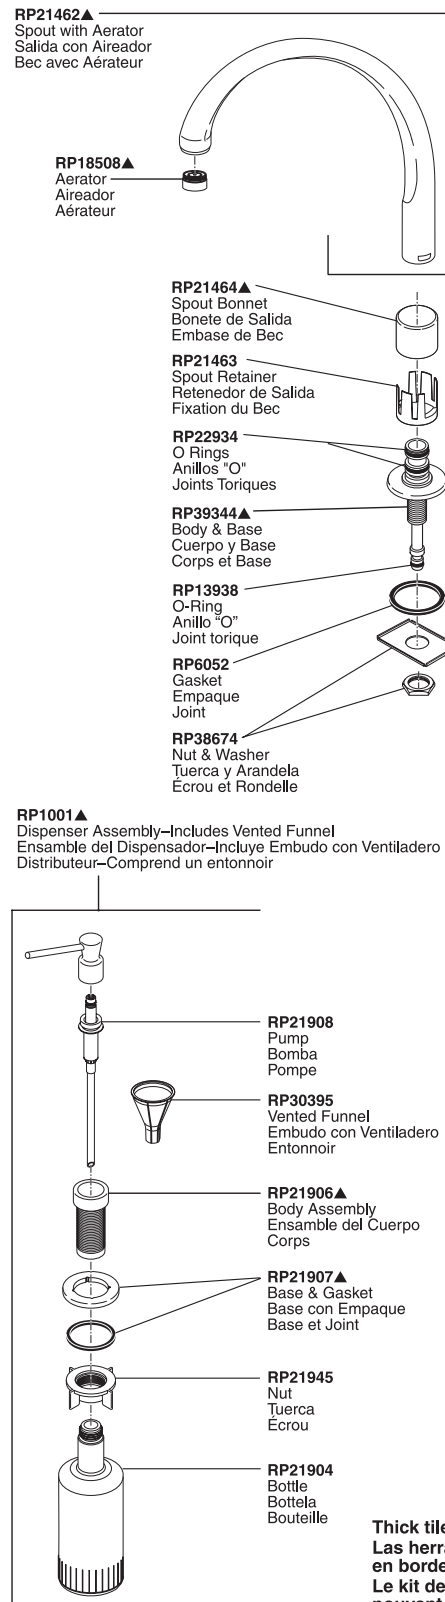

Waterfall® Single-Handle Kitchen Faucet Robinetterie de Cuisine à Manette Simple Waterfall®

Llave Monomando de Waterfall® para Cocina

Models/Modelos/Modèles 172, 173*, 174, 176* & 178 Series/Series/Seria
For models manufactured AFTER September 2002 / Para los modelos fabricados DESPUÉS de
Septiembre 2002 / Pour modèles fabriqués APRÈS Septembre 2002

Waterfall® Kitchen

Thick tile mounting kit available as RP30392 allows installation up to 2 1/2" decks.
Las herramientas para la instalación en losas gruesas en el equipo RP30392 permiten la instalación en bordes hasta 2 1/2".
Le kit de montage sur surface épaisse en carreaux RP30392 permet l'installation sur une surface pouvant avoir jusqu'à 2 1/2 po.

▲Specify finish / Especificque el Acabado / Précisez le fini

*Discontinued model—some components may not be available. / Modelo descontinuado—algunos componentes pueden no estar disponibles. /
Modèle abandonné—certaines pièces peuvent ne pas être disponibles.