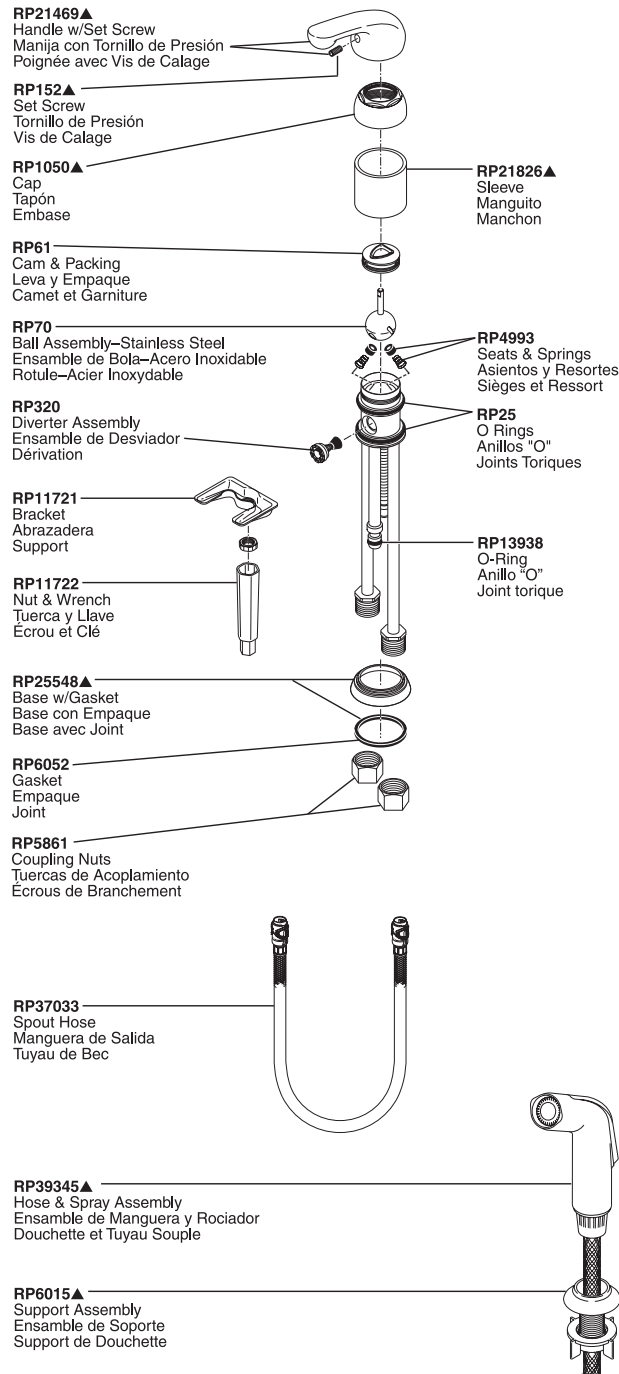

Waterfall® Single-Handle Kitchen Faucet Robinetterie de Cuisine à Manette Simple Waterfall®

Llave Monomando de Waterfall® para Cocina

Models/Modelos/Modèles 172, 173*, 174, 176* & 178 Series/Series/Seria
For models manufactured AFTER September 2002 / Para los modelos fabricados DESPUÉS de
Septiembre 2002 / Pour modèles fabriqués APRÈS Septembre 2002

Waterfall® Kitchen

Thick tile mounting kit available as RP30392 allows installation up to 2 1/2" decks.
Las herramientas para la instalación en losas gruesas en el equipo RP30392 permiten la instalación en bordes hasta 2 1/2".
Le kit de montage sur surface épaisse en carreaux RP30392 permet l'installation sur une surface pouvant avoir jusqu'à 2 1/2 po.

▲Specify finish / Especificque el Acabado / Précisez le fini

*Discontinued model—some components may not be available. / Modelo descontinuado—algunos componentes pueden no estar disponibles. /
Modèle abandonné—certaines pièces peuvent ne pas être disponibles.