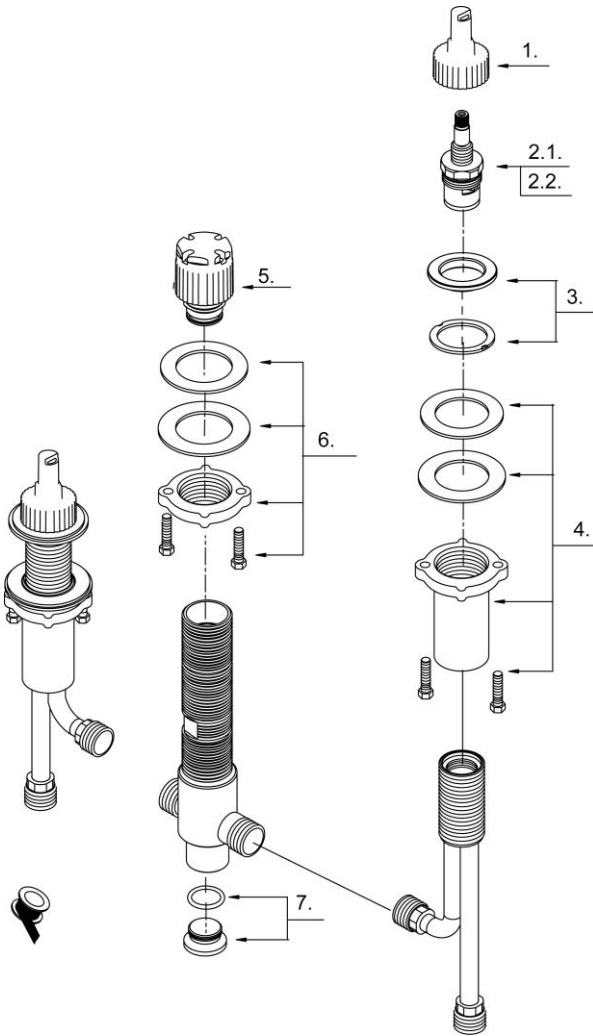

### Lista ilustrada de partes

Replacement parts, call :  
Les pièces de rechange, appelez :  
Partes de reemplazo, llame :

1-888-328-2383  
WWW.DANZE.COM

Model#	Finishes	Fini	Acabado
<u>D215000BT</u>	<u>Rough Brass</u>	<u>Laiton brut</u>	<u>Bronce rústico</u>

## D215000BT

**Roman tub rough-in valve**  
*Valve brute à bain roman pour vanne*  
*Valvula de pared para bañera romana*

Part	Nom	Nombre	Part #	
Name	de la pièce	de Parte	# de pièce # de Parte	
1	Stem Rough In Cap	Capuchon de robinetterie brute de tige	Tapa protectora del vástago	A045067
2.1	Ceramic Disc Cartridge-Cold	Cartouche à disque en céramique-froid	Cartucho de disco cerámico-frío	DA507174
2.2	Ceramic Disc Cartridge-Hot	Cartouche à disque en céramique-chaud	Cartucho de disco cerámico-caliente	DA507173
3	Lock Nut & Seal	Écrou et rondelle étanche	Tuerca y sello	DA613059
4	Mounting Hardware Assembly	Assemblage du matériel de fixation	Ensamblaje de ferreteria de montaje	A603993
5	Spout Adapter Assembly	Assemblage d'adaptateur du bec	Ensamblaje de adaptador del vertedor	DA613250
6	Mounting Hardware Assembly	Assemblage du matériel de fixation	Ensamblaje de ferreteria de montaje	A66D401
7	Plug	Bouchon	Tapón	DA603950