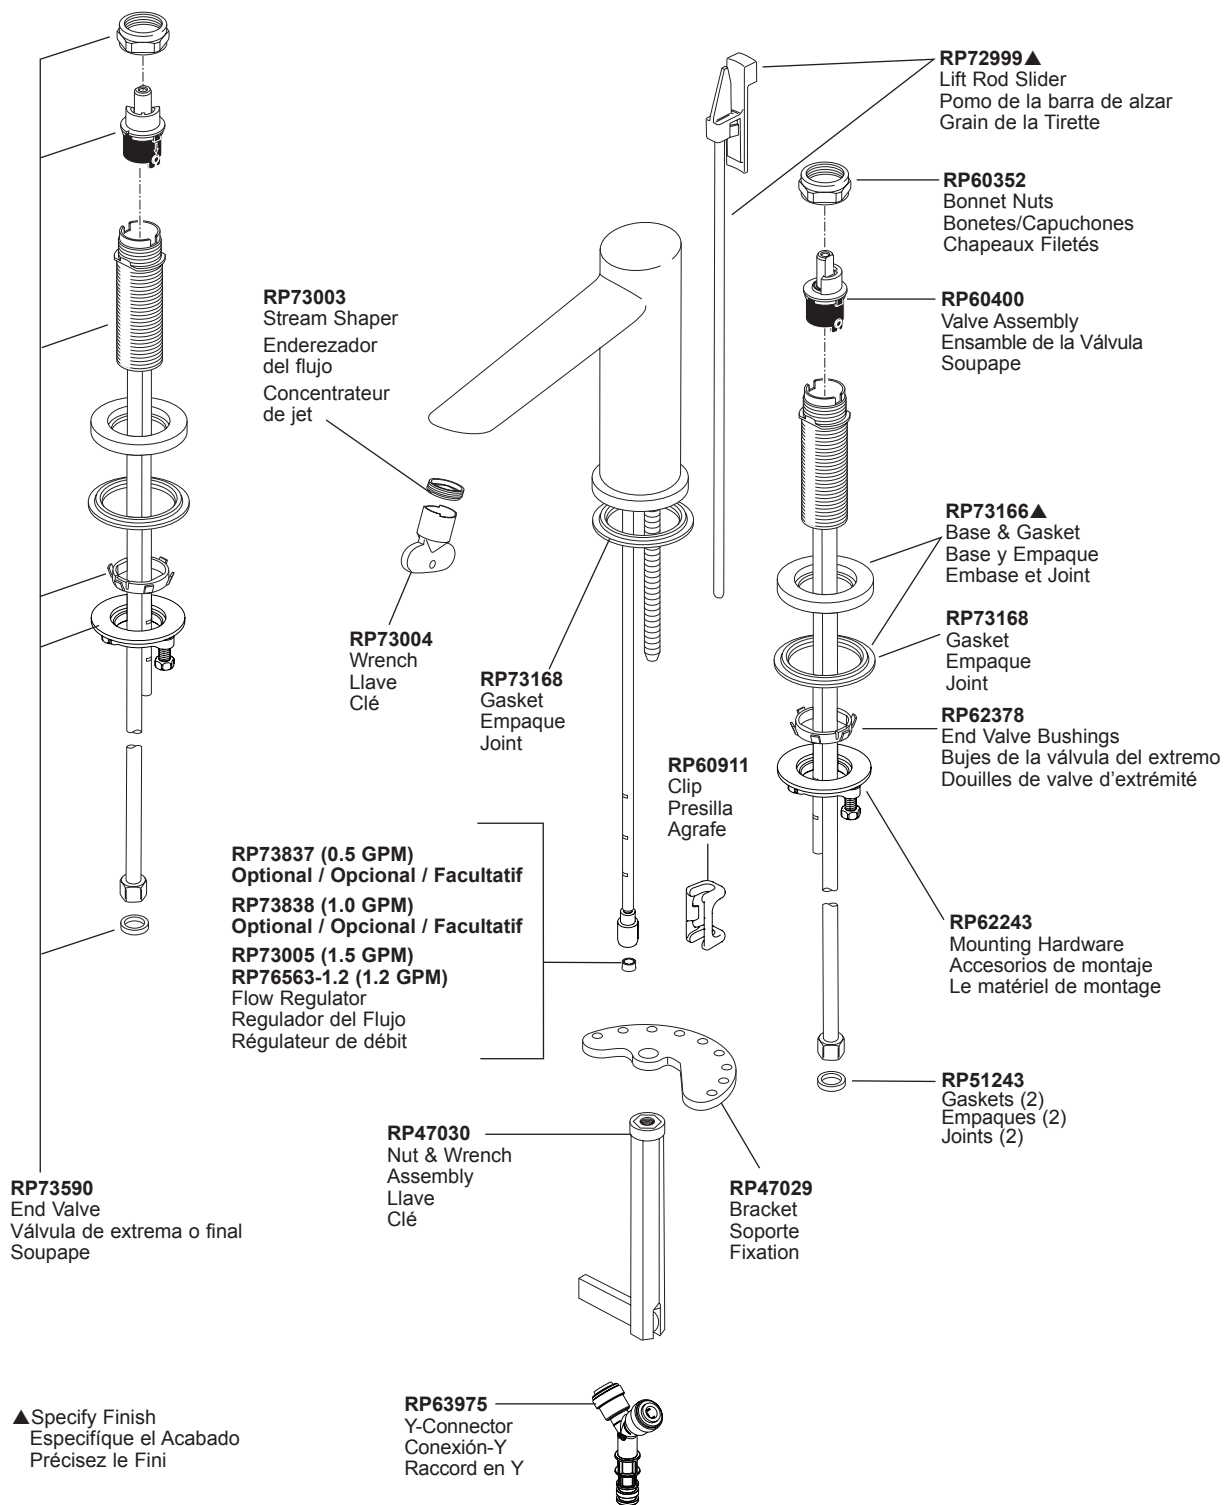

Model/Modelo/Modèle
 3561-MPU-DST
 Series/Series/Seria
COMPEL®

RP72131▲

Decorative Supply Line Covers (PVC)

Quantity 2, 30" Long

Available as Accessory Order (Not Included)

Tapas Decorativas para las Líneas de Suministro (PVC)

Cantidad 2, 30" de largo

Disponible como orden de accesorio (No incluido)

Tubes décoratifs sur le tuyau d'arrivée d'eau (PVC)

Quantité 2, 30 po de longueur

Livrablé séparément seulement (non inclus)

**RP72130▲**

Decorative Supply Line Covers (metal)

Quantity 2, 30" Long

Available as Accessory Order (Not Included)

Tapas Decorativas para las Líneas de Suministro (metal)

Cantidad 2, 30" de largo

Disponible como orden accesorio (No incluido)

Tubes décoratifs sur le tuyau d'arrivée d'eau (métal)

Quantité 2, 30 po de longueur

Livrablé séparément seulement (non inclus)

H261▲**RP73165**

Red/Blue Buttons

Botones de color Rojo y Azul

Bouton rouge et bouton bleu