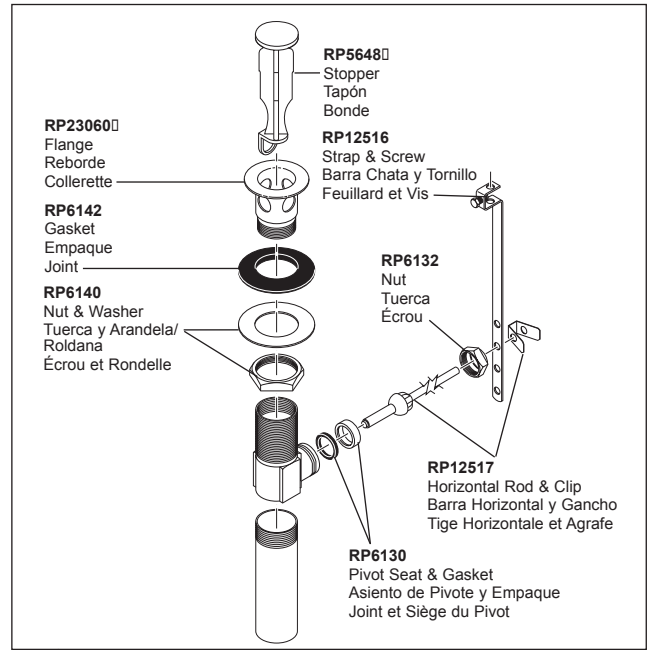

Tubes décoratifs sur le tuyau d'arrivée d'eau (métal)

Quantité 2, 30 po de longueur

Livrablé séparément seulement (non inclus)

H261▲**RP73165**

Red/Blue Buttons

Botones de color Rojo y Azul

Bouton rouge et bouton bleu

RP50952

Plastic Sleeves (ferrules)

Manguitos Plásticos (casquillos)

Manchons en plastique (bagues)

**▲Specify Finish**

Especifique el Acabado

Précisez le Fini

**RP26533▲**

Metal Pop-Up Assembly Less Lift Rod

Ensamble de Metal del Desagüe Automático Sin la Barra de Alzar

Renvoi Mécanique en Métal Sans la Tige de Manoeuvre

RP53429

Adapters (Not Included)

3/8"-24 UNEF to 1/2"-20 UN &
3/8"-24 UNEF to 1/2"-14 NPSM

Adaptadors (No incluido)

3/8"-24 UNEF to 1/2"-20 UN &
3/8"-24 UNEF to 1/2"-14 NPSM

Adapteurs (non inclus)

3/8 po-24 UNEF to 1/2 po-20 UN et
3/8 po-24 UNEF to 1/2 po-14 NPSM