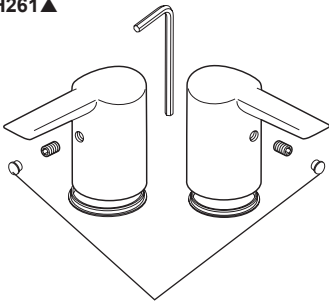

Cantidad 2, 30" de largo

Disponible como orden de accesorio (No incluido)

Tubes décoratifs sur le tuyau d'arrivée d'eau (PVC)

Quantité 2, 30 po de longueur

Livrablé séparément seulement (non inclus)

**RP72130▲**

Decorative Supply Line Covers (metal)

Quantity 2, 30" Long

Available as Accessory Order (Not Included)

Tapas Decorativas para las Líneas de Suministro (metal)

Cantidad 2, 30" de largo

Disponible como orden accesorio (No incluido)

Tubes décoratifs sur le tuyau d'arrivée d'eau (métal)

Quantité 2, 30 po de longueur

Livrablé séparément seulement (non inclus)

H261▲**RP73165**

Red/Blue Buttons

Botones de color Rojo y Azul

Bouton rouge et bouton bleu