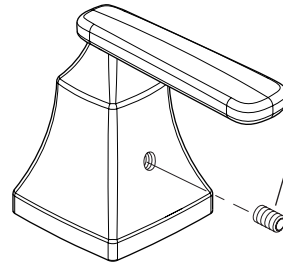

**RP77861▲**  
Handshower  
Regadera de Mano  
Douche à main

**RP77860▲**  
Lift Rod with Finial  
Pomo con de la barra  
de alzar  
Grain avec de la Tirette

**RP77195▲**  
Handle Assembly  
Ensamble de la Manija  
Manette

**RP77194**  
Set Screw  
Tornillo de Ajuste  
Vis de Calage

**RP54712**  
Red & Blue Handle  
Buttons  
Botónos rojo (caliente) y uno azules (frio)  
Les boutons de manette rouge (eau chaude) et bleu (eau froide)

**RP16668▲**  
Elbow & Gasket  
Ensamble de codo y Empaques  
Coude et Joints

**RP53412▲**  
Handle Base & Gasket  
Base de la Manija y Empaque  
Base et Joint

**RP52593**  
Stream Straightener, Gasket & Wrench  
Enderezador del Chorro, Empaque y  
Concentrateur de Jet, Joint et