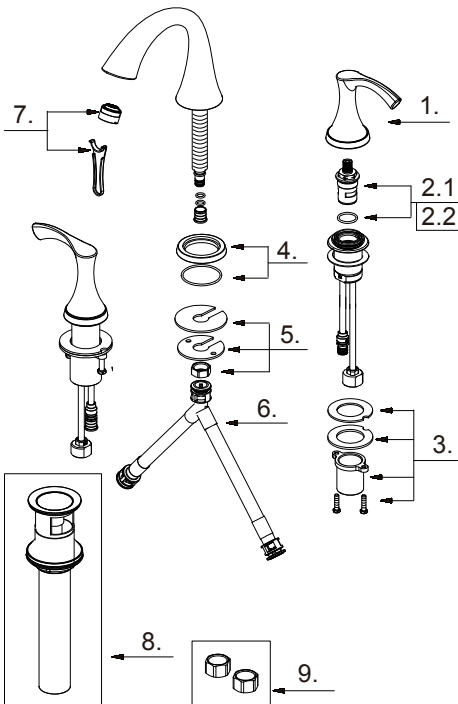

Two Handle Widespread Lavatory Faucet *Robinet de lavabo à entraxe long et double poignée* *Grifo de lavabo extendido de dos manijas*

Part Name	Nom de la pièce	Nombre de Parte	Part # # de pièce # de Parte
1⊙ Metal Handle Assembly	Assemblage de manette en métal	Ensamblaje de manija metálicas	A602842
2.1 Ceramic Disc Cartridge - Cold	Cartouche à disque en céramique-froid	Cartucho de disco cerámicofrío	GA603A10W
2.2 Ceramic Disc Cartridge - Hot	Cartouche à disque en céramique-chaud	Cartucho de disco cerámico caliente	GA603A11W
3 Mounting Hardware Assembly	Assemblage du matériel de fixation-manette	Ensamblaje de ferreteria de montaje-manija	A603A09
4⊙ Spout Trim Ring	Garniture circulaire de bec	Anillo ornamental del grifo	A607605
5 Mounting Hardware Assembly	Assemblage du matériel de fixation-bec	Ensamblaje de ferreteria de montaje-vertedor	A603233
6 Supply Hose	Tuyau d'alimentation d'eau	Tube de suministro de agua	DA135141N
7⊙ Aerator Kit 1.2 gpm	Brise-jet et clé	Aireador y llave	DA61307365N
8⊙ Touch Down Drain	Goulotte de vidange	Ensamblaje de desagüe	DA505918
9 Coupling Nuts (Bag of 2)	É crou de raccord (2 Pcs)	Tuerca de unión (2 Pcs)	A504003