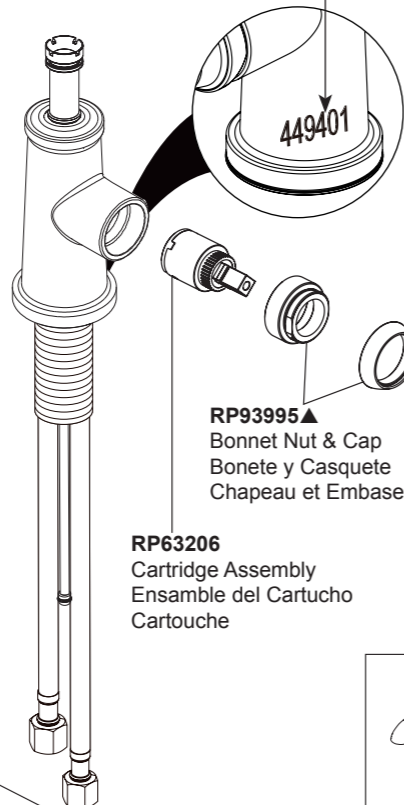

▲ Specify Finish
Especifique el Acabado
Précisez le Fini

RP100112
Retainer & O-Rings
Aro para el Surtidor y Anillos "O"
Anneau du bec et Joints toriques

The faucet code is found on the back of the body.
El código del grifo se encuentra en la parte posterior del cuerpo.
Le code du robinet se trouve à l'arrière du corps.

RP100279▲-1.5
Hose Assembly, Wand, Clip & O-Rings
Ensamble de Manguera
Tuyau souple

RP100270▲
Handle Kit
Juego de herrajes de la Manija
Manette en kit

RP93995▲
Bonnet Nut & Cap
Bonete y Casquete
Chapeau et Embase

RP63206
Cartridge Assembly
Ensamble del Cartucho
Cartouche

RP63207
Weight Assembly
Ensamble de la Pesa
Poids

RP100095▲
(Escutcheon optional, not included)
Escutcheon, Baseplate & Mounting Nuts
Chapa, Placa y Tuercas
Plaque de finition, Plaque et écrous