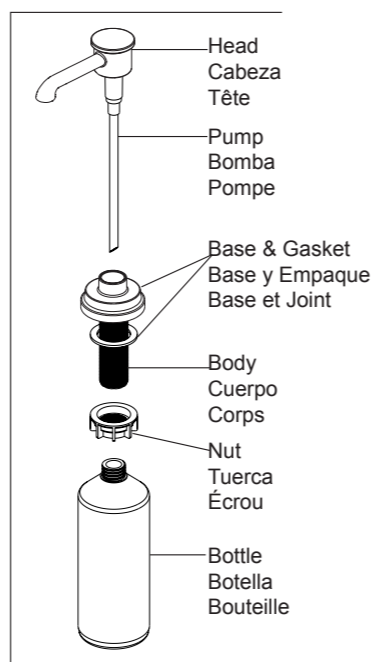

RP100093▲
(Dispenser Assembly optional, not included)
Dispenser Assembly (complete)
Ensamble del Surtidor (completo)
Distributeur (complet)

▲ Specify Finish
Especifique el Acabado
Précisez le Fini

RP100112
Retainer & O-Rings
Aro para el Surtidor y Anillos "O"
Anneau du bec et Joints toriques

The faucet code is found on the back of the body.
El código del grifo se encuentra en la parte posterior del cuerpo.
Le code du robinet se trouve à l'arrière du corps.