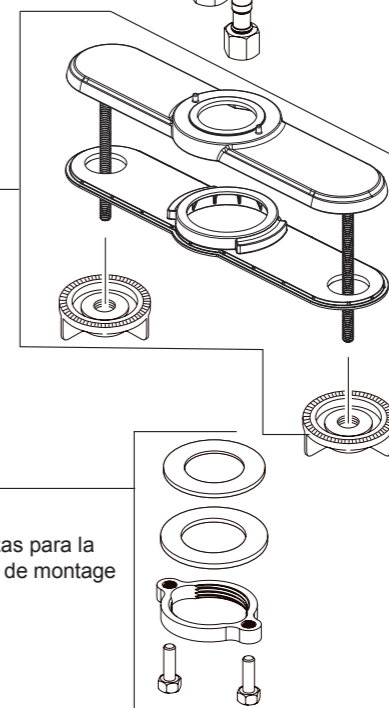

RP100270▲
Handle Kit
Juego de herrajes de la Manija
Manette en kit

RP93995▲
Bonnet Nut & Cap
Bonete y Casquete
Chapeau et Embase

RP63206
Cartridge Assembly
Ensamble del Cartucho
Cartouche

RP63207
Weight Assembly
Ensamble de la Pesa
Poids

RP100095▲
(Escutcheon optional, not included)
Escutcheon, Baseplate & Mounting Nuts
Chapa, Placa y Tuercas
Plaque de finition, Plaque et écrous

RP70251
Mounting Kit
Juego de piezas para la
instalación Kit de montage