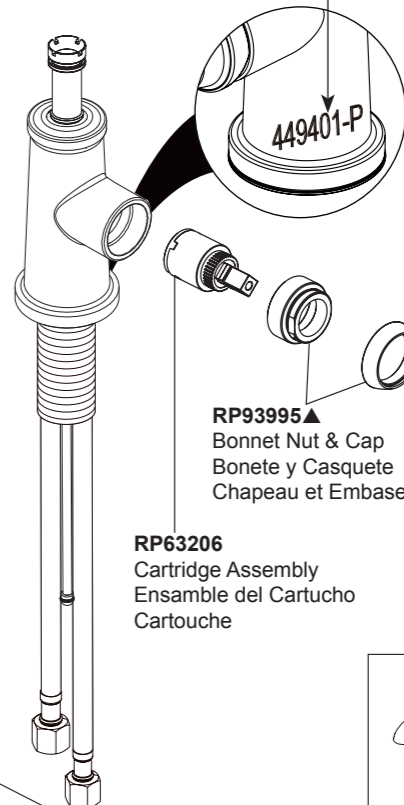

▲ Specify Finish
Especifique el Acabado
Précisez le Fini

RP100112
Retainer & O-Rings
Aro para el Surtidor y Anillos "O"
Anneau du bec et Joints toriques

The faucet code is found on the back of the body.
El código del grifo se encuentra en la parte posterior del cuerpo.
Le code du robinet se trouve à l'arrière du corps.

RP101870▲-1.5
Hose Assembly, Wand, Clip & O-Rings
Ensamble de Manguera
Tuyau souple

RP100270▲
Handle Kit
Juego de herrajes de la Manija
Manette en kit

RP93995▲
Bonnet Nut & Cap
Bonete y Casquete
Chapeau et Embase

RP63206
Cartridge Assembly
Ensamble del Cartucho
Cartouche

RP63207
Weight Assembly
Ensamble de la Pesa
Poids

RP100095▲
(Escutcheon optional, not included)
Escutcheon, Baseplate & Mounting Nuts
Chapa, Placa y Tuercas
Plaque de finition, Plaque et écrous