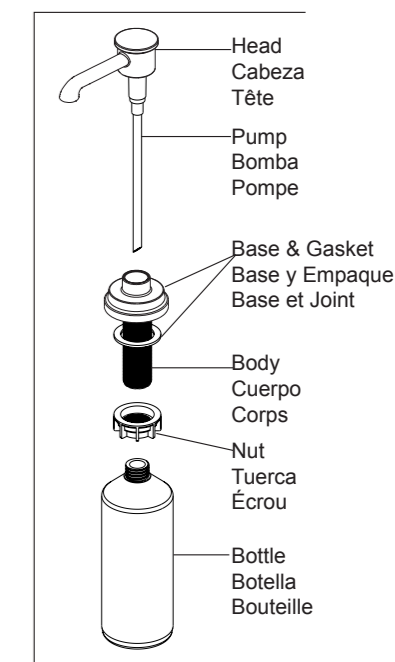

RP100270▲
Handle Kit
Juego de herrajes de la Manija
Manette en kit

RP93995▲
Bonnet Nut & Cap
Bonete y Casquete
Chapeau et Embase

RP63206
Cartridge Assembly
Ensamble del Cartucho
Cartouche

RP63207
Weight Assembly
Ensamble de la Pesa
Poids

RP100095▲
(Escutcheon optional, not included)
Escutcheon, Baseplate & Mounting Nuts
Chapa, Placa y Tuercas
Plaque de finition, Plaque et écrous

RP70251
Mounting Kit
Juego de piezas para la
instalación Kit de montage