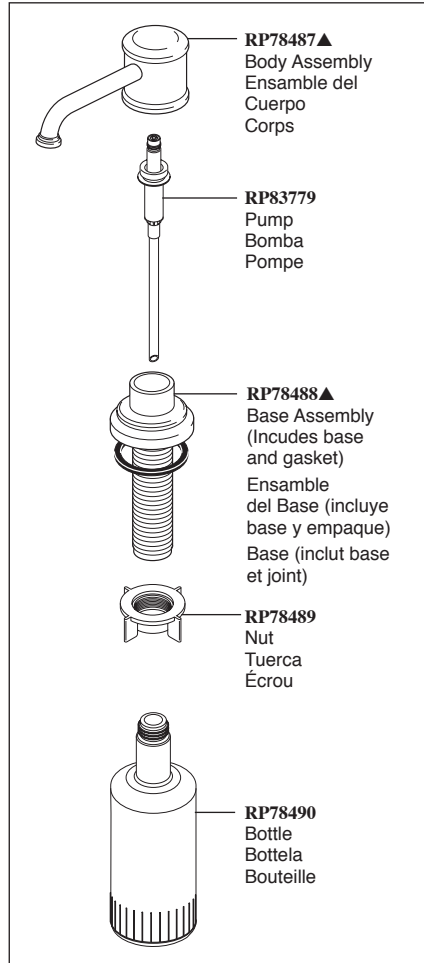

RP30395
Vented Funnel
(Accessory Order Only)
Embudo
(Orden de accesorio
solamente)
Entonnoir
(Livrablé séparément
seulement)

RP78487▲
Body Assembly
Ensamble del
Cuerpo
Corps

RP83779
Pump
Bomba
Pompe

RP78488▲
Base Assembly
(Includes base
and gasket)
Ensamble
del Base (incluye
base y empaque)
Base (includ base
et joint)

RP78489
Nut
Tuerca
Écrou

RP78490
Bottle
Botella
Bouteille

RP75675▲
Dispenser Assembly
(Accessory order only)
Ensamble del Dispensador
(Orden de accesorio solamente)
Distributeur
(livrablé séparément seulement)