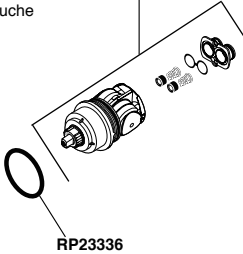

# T17059, T17259 & T17459 Models / Modelos / Modèles

**RP70175▲**  
Showerhead  
Cabeza de Rogadora  
Pomme de Douche

**RP6023▲**  
Shower Arm  
Brazo de la Rogadora  
Tuyau de Pomme de Douche

**RP6025▲**  
Shower Flange  
Pestaña de la Rogadora  
Collerette

**RP196▲**  
Trim Screws/Atornillos de  
Franja/Vis de Finition

**RP12630▲**  
For Longer Screws  
Para Tornillos Más Grandes  
Pour Vis Plus Longues

**\*RP46463**  
Cartridge Assembly  
Cartucho  
Cartouche

**RP73374▲**  
Escutcheon  
Roseta  
Rosace avec Orifice

**RP50880▲**  
Trim Sleeve  
Manga de Franja  
Manchon de Finition

**RP23336**  
O-Ring  
Anillo "O"  
Joint Torique

**RP32105**  
Screw/Tornillo/Vis  
**NOTE:** Do NOT  
overtighten screw.  
**NOTA:** NO apriete  
demasiado el  
tornillo.  
**NOTE:** NE serrez  
PAS trop la vis.

**RP73377▲**  
Handle Assembly  
Ensamble de la Manija  
Poignée

**RP73371▲**  
Tub Spout/Pull-Up Diverter  
Tubo de Salida para Bañera/  
Botón Desviador de Alzar  
Bec/avec dérivation à tirette