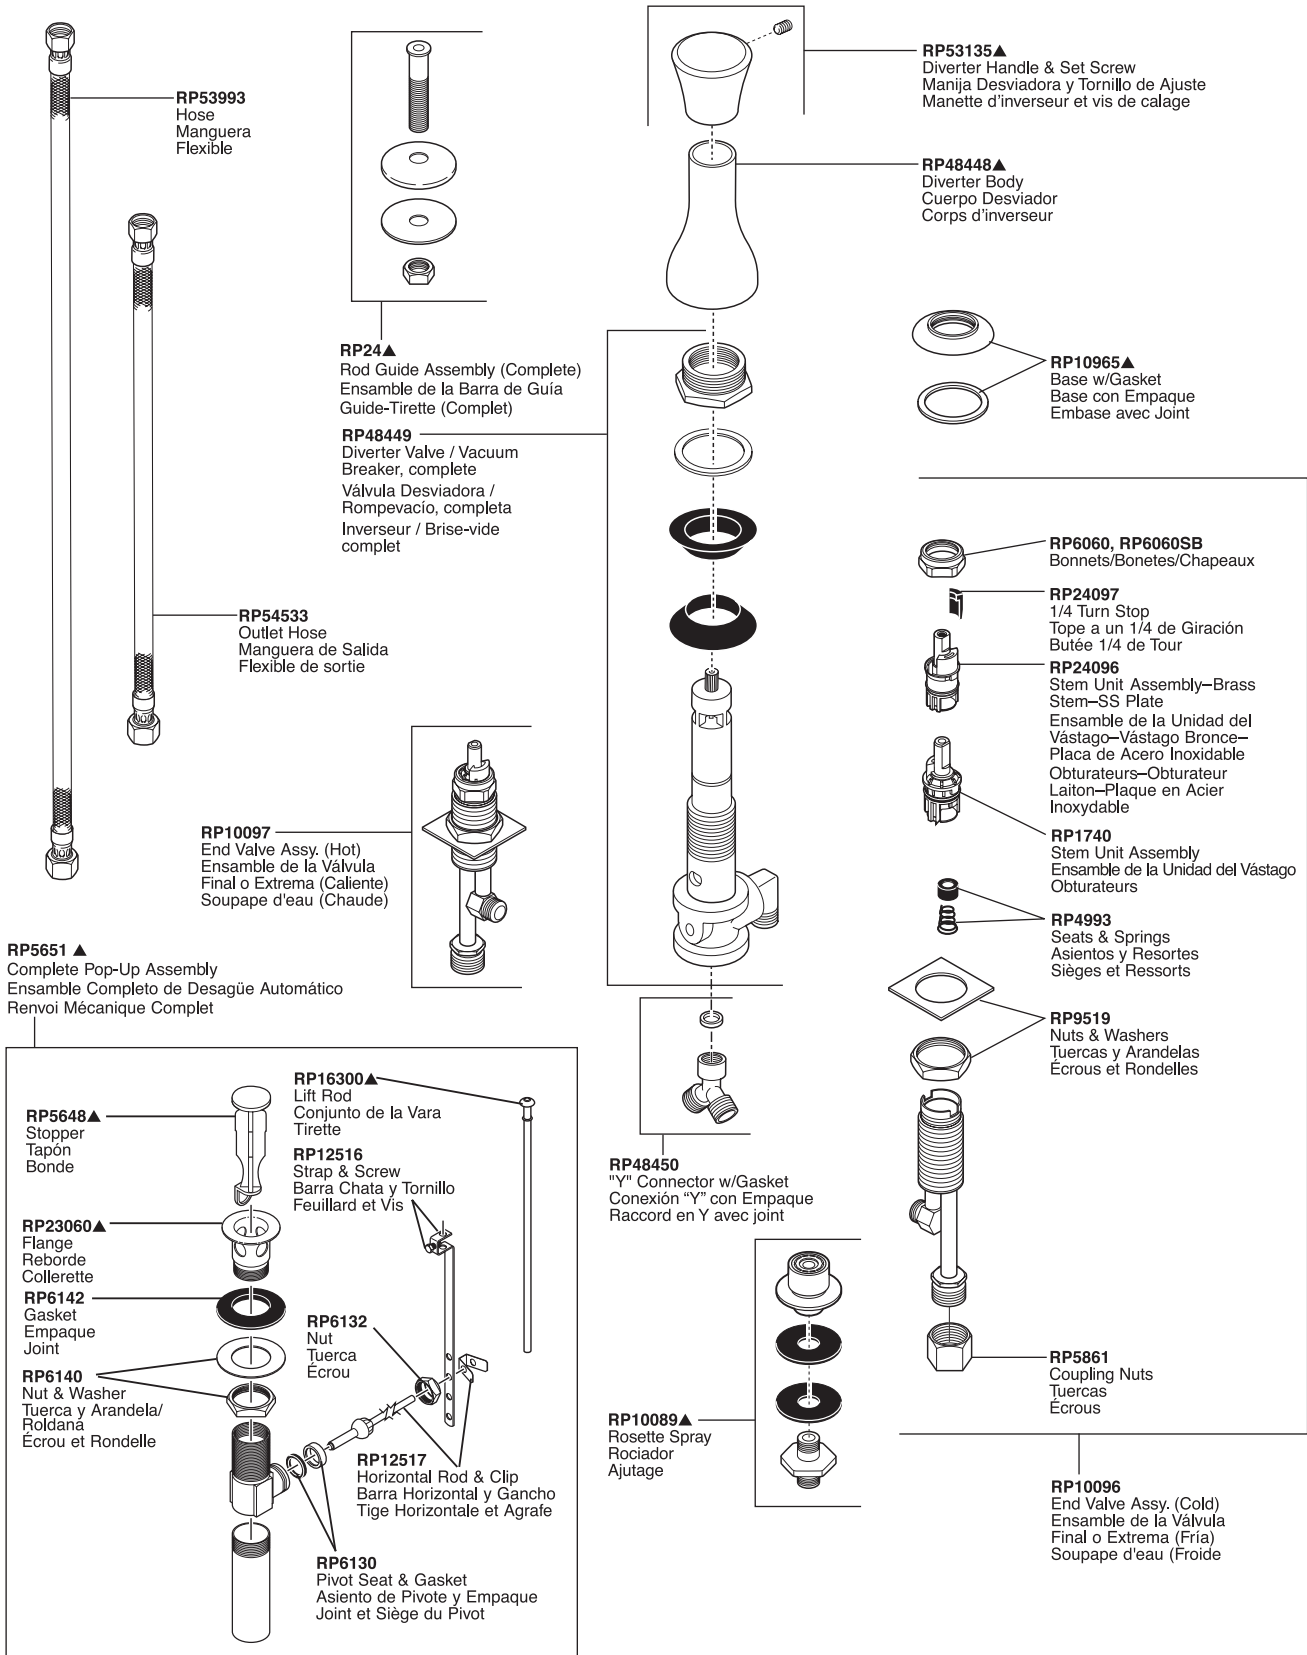

Bidet Valve

Soupape à Bidet

Válvulas para Bidés

Model/Modelos/Modèle 44 Series/Series/Seria

Bidets

▲Specify finish / Especificque el Acabado / Précisez le fini

54683 Rev D 6-2-10

SPECIALTY

Bidet Valve

Soupape à Bidet

Válvulas para Bidés

Model/Modelos/Modèle 44 Series/Series/Seria

Bidets

 <p>RP5885</p> <p>RP18429▲</p> <p>H11▲</p>	 <p>RP18373▲</p> <p>RP5885</p> <p>H21▲</p>
 <p>A22▲</p>	 <p>RP26865</p> <p>RP20185</p> <p>H22▲</p>
 <p>RP26865</p> <p>RP20185</p> <p>H17▲</p>	 <p>RP26865</p> <p>RP20185</p> <p>H27▲</p>
 <p>A24▲</p>	 <p>RP26865</p> <p>RP20185</p> <p>H24▲</p>
 <p>RP26865</p> <p>RP20185</p> <p>H36▲</p>	 <p>RP26865</p> <p>RP20185</p> <p>H46▲</p>
 <p>RP26865</p> <p>RP20185</p> <p>H25▲</p>	 <p>RP25620</p> <p>RP41896</p> <p>RP20185</p> <p>H238▲</p>
 <p>RP63367</p> <p>RP51012</p> <p>RP51008</p> <p>RP63352</p> <p>RP62961▲</p> <p>RP6060</p> <p>H253▲</p> <p>MUST ORDER RP62961▲ SEPARATELY TO COMPLETE HANDLE KIT.</p> <p>DEBE ORDENAR RP62961▲ SEPARADO PARA COMPLETO EQUIPO PARA MANIJA.</p> <p>DOIT ORDONNER RP62961▲ SÉPARÉMENT AUX COMPLET POIGNEE.</p>	
<p>Contact your distributor for handle and accent options/finishes.</p> <p>Comuníquese con su distribuidor para obtener opciones en el tipo de manija y detalles (acentos)/acabados.</p> <p>Pour obtenir des renseignements sur les poignées, les garnitures et les finis livrables, veuillez communiquer avec votre distributeur.</p>	