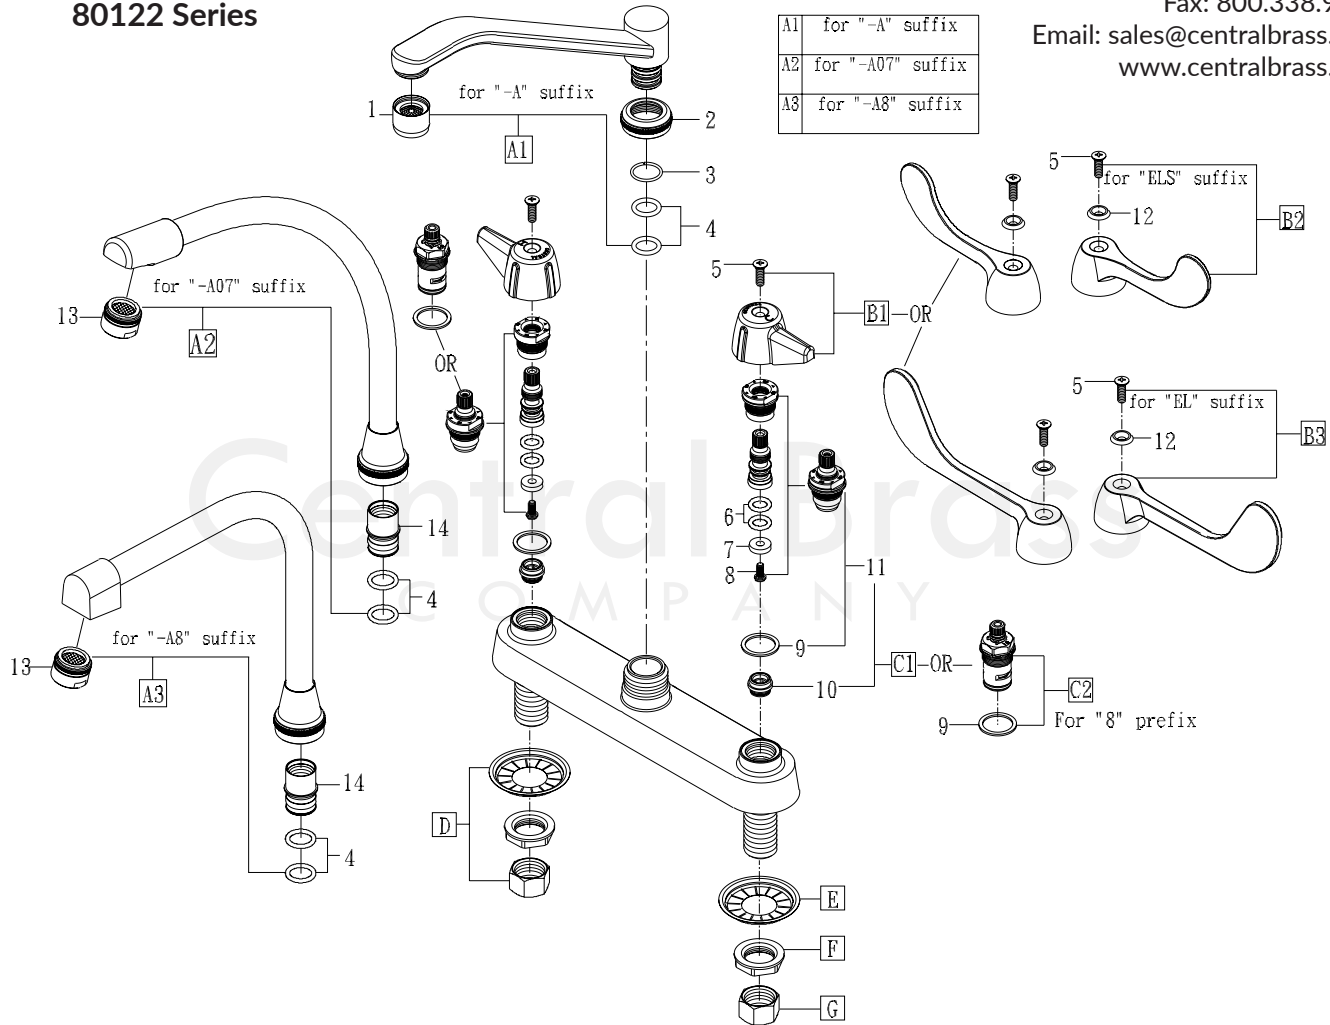

Model# 0122 Series
80122 Series

La Vergne, TN 37086
Fax: 800.338.9414
Email: sales@centralbrass.com
www.centralbrass.com

ITEM#	DESCRIPTION	ITEM#	DESCRIPTION
A1	SU-365-CA (for "-A" suffix)	1	CS-49014
A2	SU-357-WSA (for "-A07" suffix)	2	XPF-782-D
A3	SU-357-HSA (for "-A8" suffix)	3	X-166-FN
B1	G-523-C,H	4	X1038-KN
B2	G-4147-C,H (for "ELS" suffix)	5	X107-F
B3	G-4149-C,H (for "EL" suffix)	6	X1038-453
C1	K-453-C,H	7	X901-WNN
C2	K-352-C,H (For "8" prefix)	8	X104
D	G-913-A	9	X1028-Y
E	X54	10	X263-BC
F	X7133-AZ	11	G-453-EL,ER
G	X4015	12	X107FB,FR
14	PF-741-DO	13	CS-49013