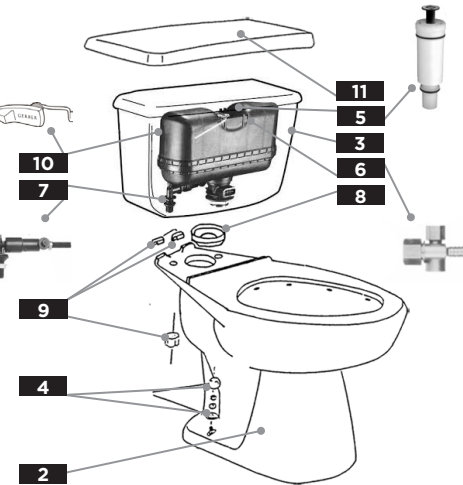

**HE-BACK OUTLET SERIES  
ULTRA FLUSH™** (1.28GPF/4.8LPF)

Illustrated Parts List / Liste de pièces illustrée / Lista ilustrada de partes

SLOAN  
**FLUSHMATE™**

4-1/4" VERT // VERTICALE 4 1/4 PO // 4-1/4" VERT

4-1/4" Vert // verticale 4 1/4 po // 4-1/4" vert										
1	2	3	4	5	6	7	8	9	10	11
<b>COMBINATION</b> <i>Combinación</i> <i>Combinación</i>	<b>BOWL</b> <i>Cuvette</i> <i>Taza</i>	<b>TANK</b> <i>Reservoir</i> <i>Tanque</i>	<b>PLASTIC BOLT CAPS</b> <i>Chapeau de boulons en plastique</i> <i>Casquete plástico para tornillo</i>	<b>CARTRIDGE ASSEMBLY</b> <i>L'ensemble de cartouche</i> <i>conjunto de cartucho</i>	<b>UPPER SUPPLY</b> <i>Alimentation supérieure</i> <i>Alta Suministro</i>	<b>LOWER SUPPLY</b> <i>Alimentation inférieure</i> <i>Bajo Suministro</i>	<b>TANK TO BOWL GASKET</b> <i>Réservoir à joint d'étanchéité de la cuve</i> <i>tanque para junta del contenedor</i>	<b>TANK TO BOWL ASSEMBLY KIT</b> <i>Trousse de montage de réservoir sur la cuvette</i> <i>Kit para instalación de depósito en taza</i>	<b>TANK LEVER</b> <i>Matériel du réservoir</i> <i>Palanca del tanque</i>	<b>TANK COVER</b> <i>Couvercle du réservoir</i> <i>Tapa del tanque</i>
HE-21-325 <sup>†</sup>	HE-21-375 <sup>†</sup>	HE-28-380 <sup>†</sup>	99-287 <sup>†</sup>	99-433	99-408	99-409	99-591	99-539*	99-571-KT <sup>†</sup>	TC-HE-380 <sup>†</sup>
<b>Right Hand Tank Option</b> <i>Réservoir avec levier à droit</i> <i>Tanque con palanca derecha</i>		HE-28-380-97 <sup>†</sup>							99-571-RH-KT <sup>†</sup>	
<b>Tank (w/ lid lock)</b> <i>Réservoir avec verrou de couvercle</i> <i>Depósito //con cerradura de la puerta del maletero</i>		HE-28-380-LL <sup>†</sup>							99-571-KT <sup>†</sup>	