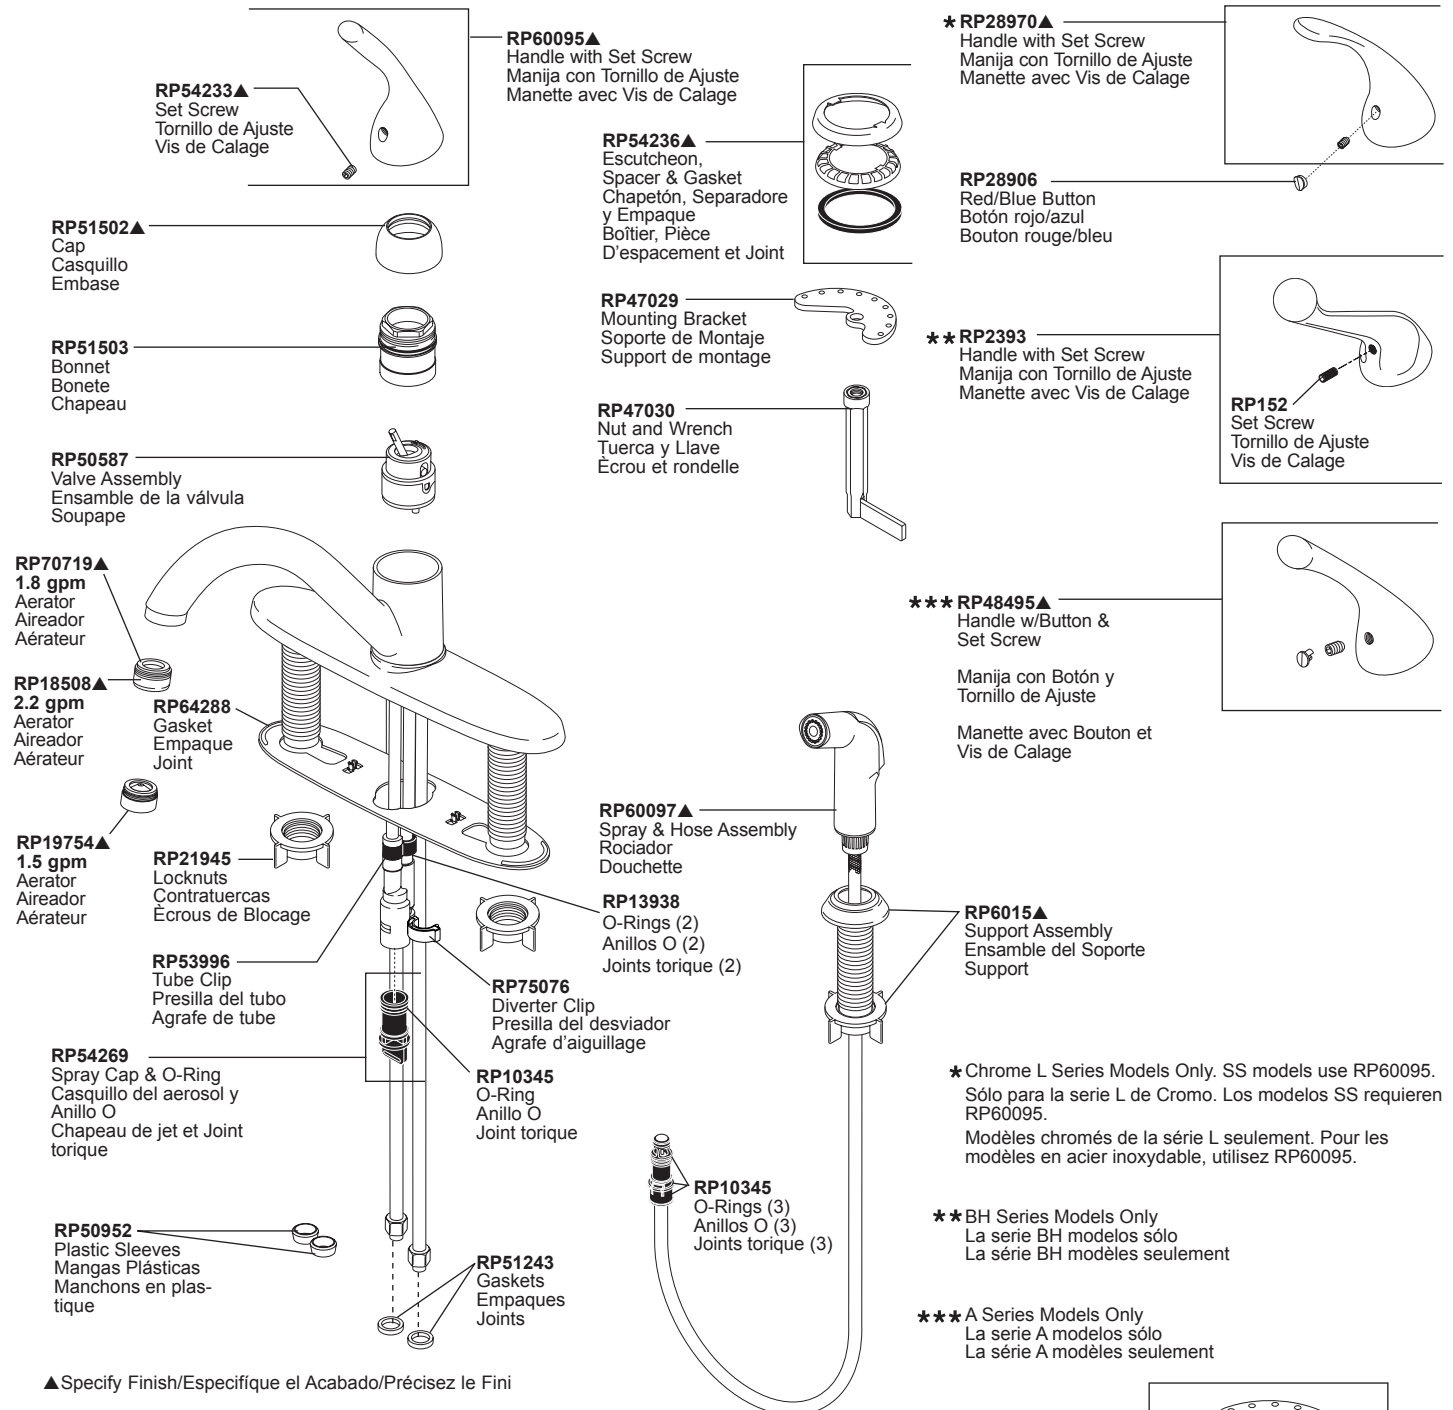

100-DST, 101-DST, 175-DST, 300-DST & 400-DST

▲Specify Finish/Especifique el Acabado/Précisez le Fini

RP63263
Adapters
3/8"-24 UNEF to 1/2"-20 UN &
3/8"-24 UNEF to 1/2"-14 NPSM
Adaptadors
3/8"-24 UNEF a 1/2"-20 UN &
3/8"-24 UNEF a 1/2"-14 NPSM
Adaptateurs
3/8 po-24 UNEF à 1/2 po-20 UN et
3/8 po-24 UNEF à 1/2 po-14 NPSM

RP63265
Adapters
(10) 3/8"-24 UNEF
to 1/2"-14 NPSM
Adaptadors
(10) 3/8"-24 UNEF
a 1/2"-14 NPSM
Adaptateurs
(10) 3/8 po-24 UNEF
à 1/2 po-14 NPSM

RP63264
Adapters
(10) 3/8"-24 UNEF
to 1/2"-20 UN
Adaptado
rs (10) 3/8"-24 UNEF
a 1/2"-20 UN
Adaptateurs
(10) 3/8 po-24 UNEF
à 1/2 po-20 UN