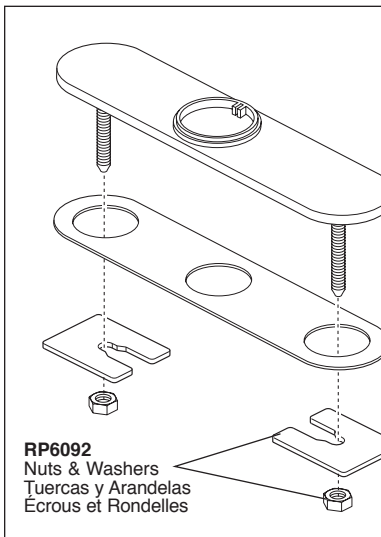

RP6092
Nuts & Washers
Tuercas y Arandelas
Ecrous et Rondelles

RP71451▲
Optional 10 1/2" Escutcheon, Mounting Screws (2),
Gasket, Nuts (2) & Washers (2) (not included)

Chapa opcional de 10 1/2", tornillos de montaje (2),
empaque, tuercas (2) y arandelas (2) (no se incluyen)

Plaque de finition facultative de 10 1/2 po, vis de mon-
tage (2), joint, écrous (2) et rondelles (2) (non inclus)