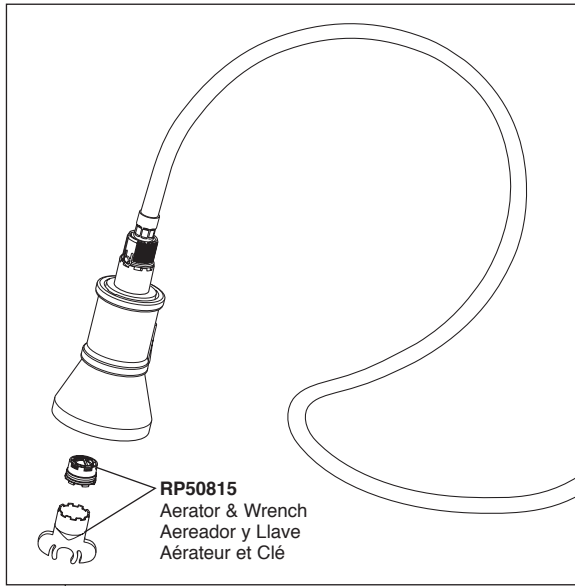

Models/Modelos/Modèles
64025LF▲
Series/Series/Seria
ARTESSE®

RP50815
Aerator & Wrench
Aereador y Llave
Aérateur et Clé

RP77553▲
Hose & Sprayer Assembly
Ensemble de la manguera
Tuyau souple