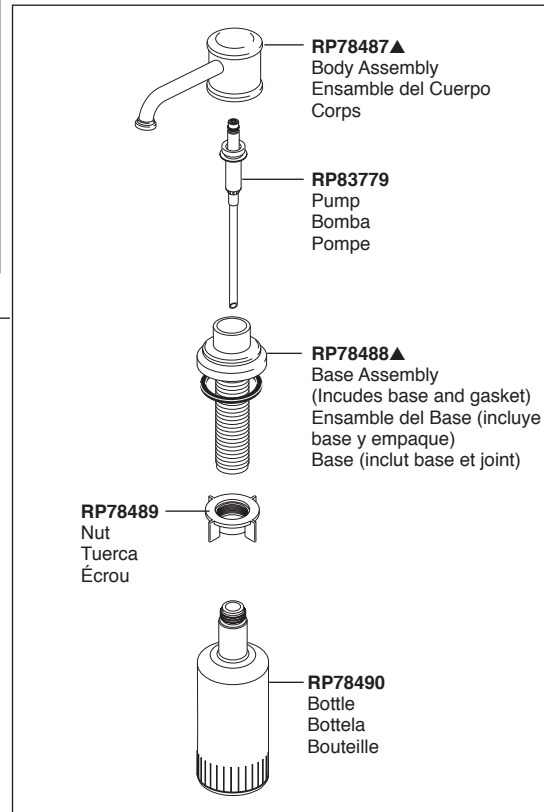

EP73954
 9v Power Supply
 (Accessory Order Only)

Fuente de alimentación de 9V
 (Este accesorio es disponible solo por orden)

Bloc d'alimentation 9 volts
 (livrable séparément seulement)

RP75675▲
 Dispenser Assembly
 (Accessory order only)
 Ensemble del Dispensador
 (Orden de accesorio solamente)
 Distributeur
 (livrable séparément seulement)

RP30395
 Vented Funnel
 (Accessory Order Only)
 Embudo
 (Orden de accesorio solamente)
 Entonnoir
 (Livrable séparément seulement)

Accessory order only / Orden de accesorio solamente / Livrable séparément seulement

RP63263
 Adapters
 3/8"-24 UNEF to 1/2"-20 UN &
 3/8"-24 UNEF to 1/2"-14 NPSM
 Adaptadors
 3/8"-24 UNEF a 1/2"-20 UN &
 3/8"-24 UNEF a 1/2"-14 NPSM
 Adapteurs
 3/8 po-24 UNEF à 1/2 po-20 UN et
 3/8 po-24 UNEF à 1/2 po-14 NPSM