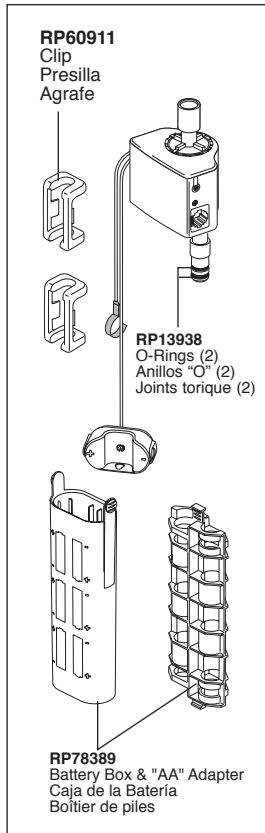

Models/Modelos/Modèles
64025LF▲
Series/Series/Seria
ARTESSO®

EP74852▲
Solenoid Assembly
Ensemble de Solenoïde
Électrovanne

For PC, PN & SS finishes, order **EP74852**.
For RB finishes, order **EP74852XX**.
Para acabados en PC, PN y SS, ordene **EP74852**.
Para acabados en RB, ordene **EP74852XX**.
Pour les finis PC, PN et SS, ordonner **EP74852**.
Pour les finis RB, ordonner **EP74852XX**.

EP73954
9v Power Supply
(Accessory Order Only)

Fuente de alimentación de 9V
(Este accesorio es disponible solo por orden)

Bloc d'alimentation 9 volts
(livrable séparément seulement)